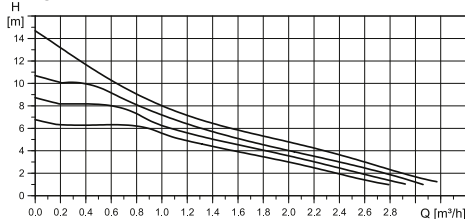

Grupos Hidráulicos

	NOVIDADE		NOVIDADE		NOVIDADE		NOVIDADE
	SH 7 Compact	SH 7	SH 7 Simple	SH 7 Simple	SH 14	SH 14	SH 14
	Até 7 coletores	Até 7 coletores	Até 7 coletores	Até 7 coletores	Até 14 coletores	Até 14 coletores	Até 14 coletores
	Inclui: Central de regulação solar, circulador de alta eficiência, separador de ar, termómetros de ida e retorno, válvula de segurança, manómetro, caudalímetro e válvulas de drenagem e enchimento.	Inclui: Circulador de alta eficiência, separador de ar, termómetros de ida e retorno, válvula de segurança, manómetro, caudalímetro e válvulas de drenagem e enchimento.	Inclui: Circulador de alta eficiência, termómetro de retorno, válvula de segurança, manómetro, caudalímetro e válvulas de drenagem e enchimento.	Inclui: Circulador de alta eficiência, termómetro de retorno, válvula de segurança, manómetro, caudalímetro e válvulas de drenagem e enchimento.	Inclui: Circulador de alta eficiência, separador de ar, termómetros de ida e retorno, válvula de segurança, manómetro, caudalímetro e válvulas de drenagem e enchimento.	Inclui: Circulador de alta eficiência, separador de ar, termómetros de ida e retorno, válvula de segurança, manómetro, caudalímetro e válvulas de drenagem e enchimento.	Inclui: Circulador de alta eficiência, separador de ar, termómetros de ida e retorno, válvula de segurança, manómetro, caudalímetro e válvulas de drenagem e enchimento.
Referência	7726450	7726451	7726453	7726453	7726452	7726452	7726452

Curva característica do circulador SH7

SH14

Perda de carga do grupo hidráulico

Inclui: Circulador de alta eficiência, separador de ar, termómetros de ida e retorno, válvula de segurança, manómetro, caudalímetro e válvulas de drenagem e enchimento.