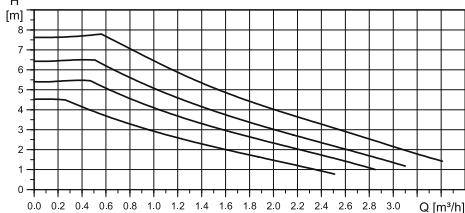

Curva característica do circulador SH7