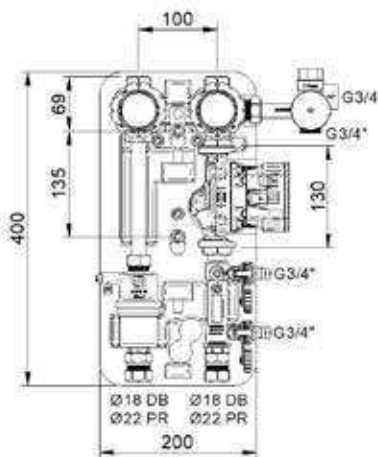

Grupos Hidráulicos

	NOVIDADE		NOVIDADE		NOVIDADE		NOVIDADE
	SH 7 Compact	SH 7	SH 7 Simple	SH 7 Simple	SH 14	SH 14	SH 14
	Até 7 coletores	Até 7 coletores	Até 7 coletores	Até 7 coletores	Até 14 coletores	Até 14 coletores	Até 14 coletores
	Inclui: Central de regulação solar, circulador de alta eficiência, separador de ar, termómetros de ida e retorno, válvula de segurança, manómetro, caudalímetro e válvulas de drenagem e enchimento.	Inclui: Circulador de alta eficiência, separador de ar, termómetros de ida e retorno, válvula de segurança, manómetro, caudalímetro e válvulas de drenagem e enchimento.	Inclui: Circulador de alta eficiência, termómetro de retorno, válvula de segurança, manómetro, caudalímetro e válvulas de drenagem e enchimento.	Inclui: Circulador de alta eficiência, termómetro de retorno, válvula de segurança, manómetro, caudalímetro e válvulas de drenagem e enchimento.	Inclui: Circulador de alta eficiência, separador de ar, termómetros de ida e retorno, válvula de segurança, manómetro, caudalímetro e válvulas de drenagem e enchimento.	Inclui: Circulador de alta eficiência, separador de ar, termómetros de ida e retorno, válvula de segurança, manómetro, caudalímetro e válvulas de drenagem e enchimento.	Inclui: Circulador de alta eficiência, separador de ar, termómetros de ida e retorno, válvula de segurança, manómetro, caudalímetro e válvulas de drenagem e enchimento.
Referência	7726450	7726451	7726453	7726453	7726452	7726452	7726452

Curva característica do circulador SH7

SH14

Perda de carga do grupo hidráulico

Inclui: Circulador de alta eficiência, separador de ar, termómetros de ida e retorno, válvula de segurança, manómetro, caudalímetro e válvulas de drenagem e enchimento.

Inclui: Circulador de alta eficiência, termómetro, válvula de segurança, manómetro, caudalímetro e válvulas de drenagem e enchimento.

	Solar Hydraulic 15	Suporte Vaso Expansão	Solar Hydraulic 15 Simple	Suporte Vaso Expansão
Referência	7221623	144940121	7221628	144940121